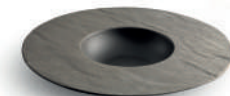

LIVELLI Deep plate black
781065 • 28,5/12,5 x H3,5cm